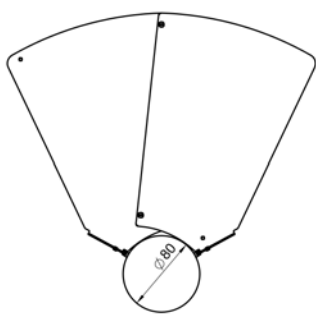

## Ein Muß für den engagierten Sonnenbeobachter!

Unsere Sonnenblende SB2 ist mit Klettband binnen Sekunden an jedem Teleskop befestigt und schattet das Okular großflächig ab. Sie verhindert störenden, seitlichen Lichteinfall und ermöglicht:

- Angenehmes Beobachten
- Gesteigerte Detailwahrnehmung

Die aus Aluminium gefertigte Sonnenblende ist 300 g leicht; sie wird einmalig auf den Tubusdurchmesser (ab 80 mm) eingestellt und erreicht durch ihre Bauweise eine sehr hohe mechanische Stabilität.