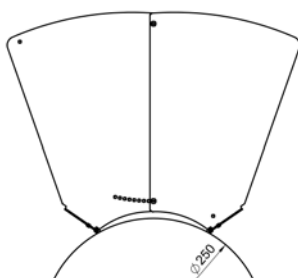

## Ein Muß für den engagierten Sonnenbeobachter!

Unsere Sonnenblende SB2 ist mit Klettband binnen Sekunden an jedem Teleskop befestigt und schattet das Okular großflächig ab. Sie verhindert störenden, seitlichen Lichteinfall und ermöglicht:

- Angenehmes Beobachten
- Gesteigerte Detailwahrnehmung

Die aus Aluminium gefertigte Sonnenblende ist 300 g leicht; sie wird einmalig auf den Tubusdurchmesser (ab 80 mm) eingestellt und erreicht durch ihre Bauweise eine sehr hohe mechanische Stabilität.