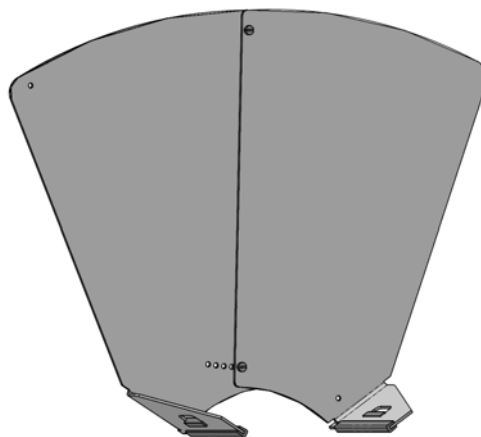

## Ein Muß für den engagierten Sonnenbeobachter!

Unsere Sonnenblende SB2 ist mit Klettband binnen Sekunden an jedem Teleskop befestigt und schattet das Okular großflächig ab. Sie verhindert störenden, seitlichen Lichteinfall und ermöglicht:

- Angenehmes Beobachten
- Gesteigerte Detailwahrnehmung

Die aus Aluminium gefertigte Sonnenblende ist 300 g leicht; sie wird einmalig auf den Tubusdurchmesser (ab 80 mm) eingestellt und erreicht durch ihre Bauweise eine sehr hohe mechanische Stabilität.